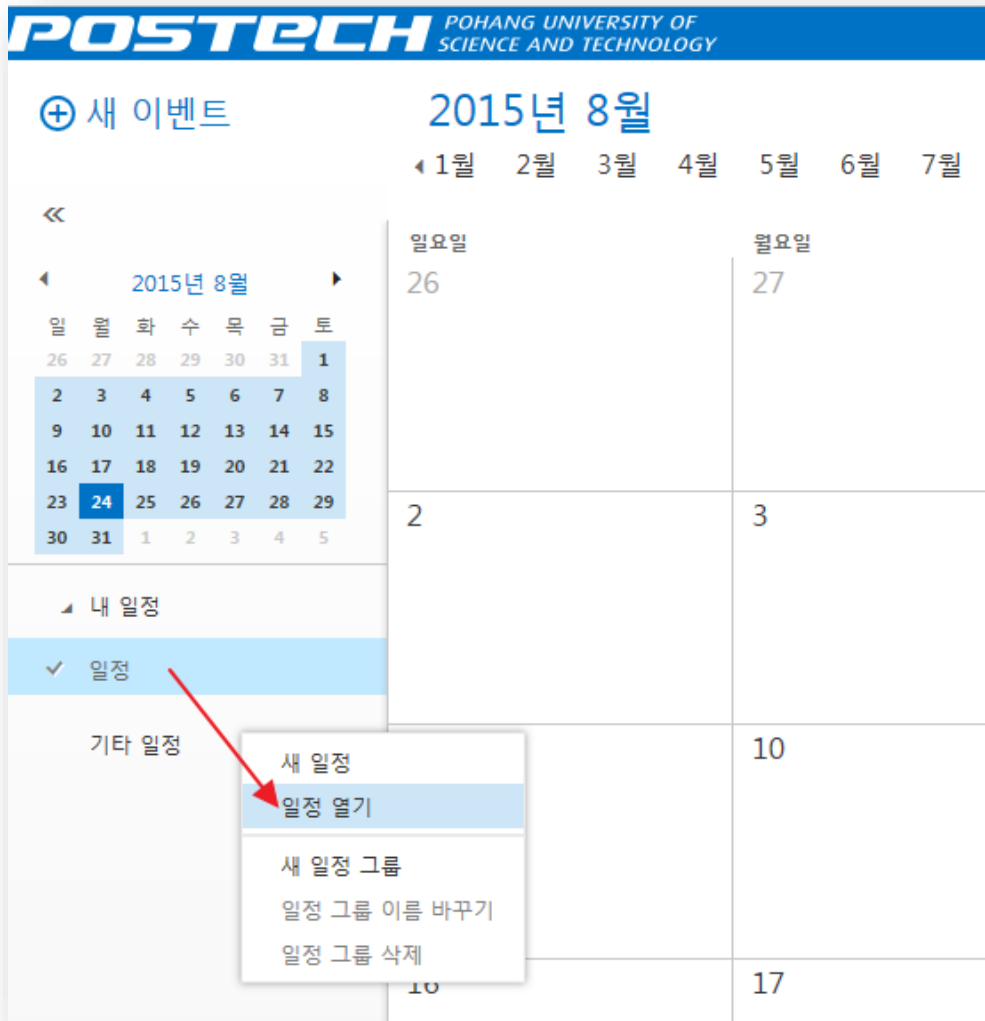

# 1. 학교 일정 연결 방법

## 1.1) 인터넷브라우저(IE, Chrome 등) 이용 접속

① 주소창에 <https://mail.postech.ac.kr> 입력 로그인

② 메일의 일정탭 클릭

③ 일정에서 마우스 오른쪽 클릭 [일정 열기]

④ [학교일정] 혹은 [postechCal] 검색

⑤ [학교일정] 열기