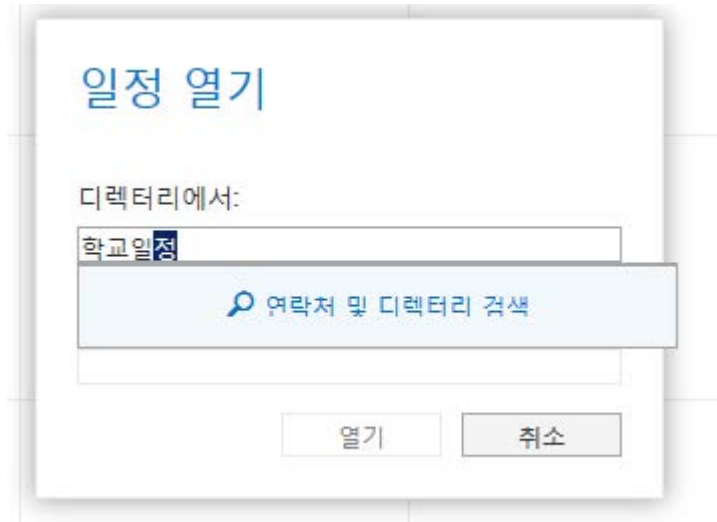

## 1.1) 인터넷브라우저(IE, Chrome 등) 이용 접속

① 주소창에 <https://mail.postech.ac.kr> 입력 로그인

② 메일의 일정탭 클릭

③ 일정에서 마우스 오른쪽 클릭 [일정 열기]

④ [학교일정] 혹은 [postechCal] 검색

⑤ [학교일정] 열기